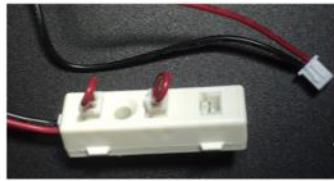

# SCHÉMA DE CONNEXION SIMPLE POUR EN SÉRIE

3 PORT CONNECTOR  
NTL-EXT-700MA

POUR LUMINAIRE 700MA 3 WATTS

**\* IMPORTANT**  
VOIR À CE QUE TOUTES LES UNITÉS ET  
ESPACES SUR LE CONNECTEUR SOIT BRANCHÉS  
AVANT DE METTRE EN TENSION. "ON "

NE COUPEZ PAS LES FILS DU CONNECTEUR NI DU  
BLOC ALIMENTATION COURANT CONSTANT