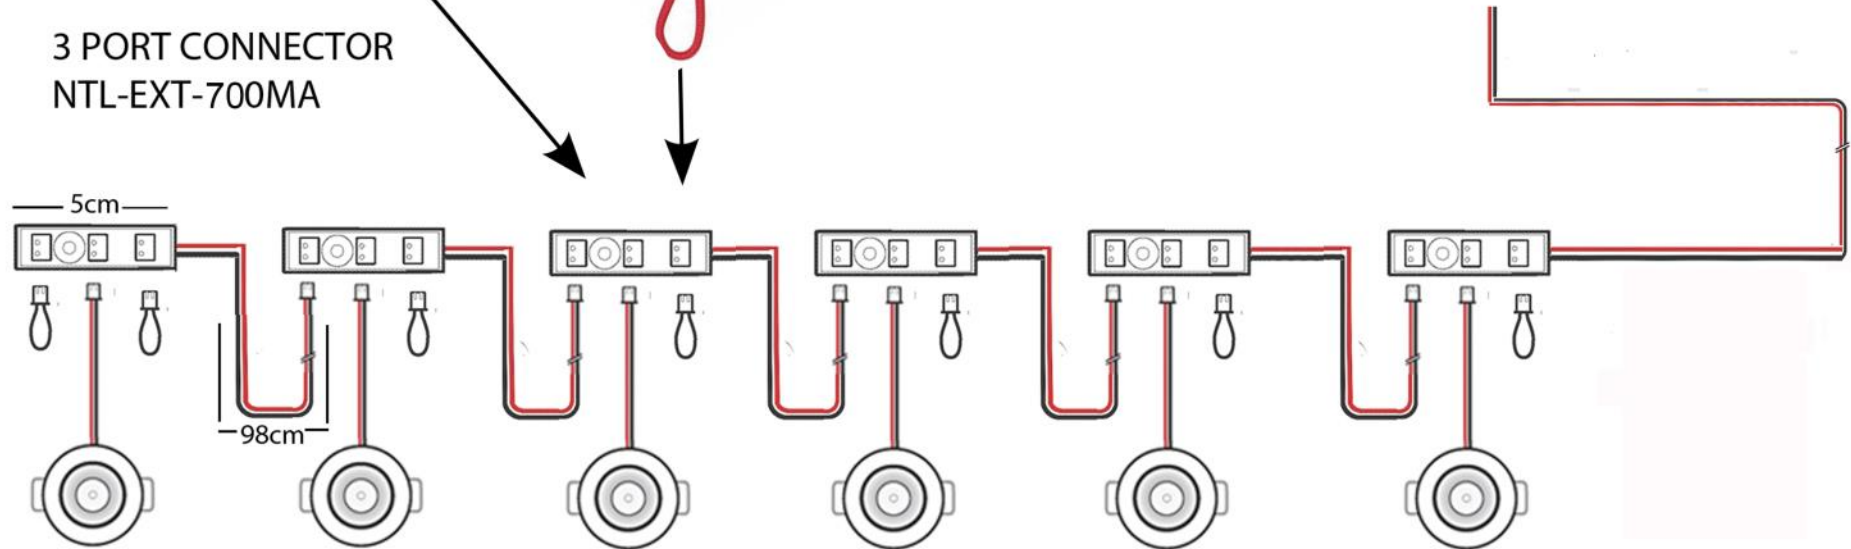

# SCHÉMA DE CONNEXION SIMPLE POUR EN SÉRIE

3 PORT CONNECTOR  
NTL-EXT-700MA

POUR LUMINAIRE 700MA 3 WATTS

**\* IMPORTANT**  
VOIR À CE QUE TOUTES LES UNITÉS ET  
ESPACES SUR LE CONNECTEUR SOIT BRANCHÉS  
AVANT DE METTRE EN TENSION. "ON "

NE COUPEZ PAS LES FILS DU CONNECTEUR NI DU  
BLOC ALIMENTATION COURANT CONSTANT