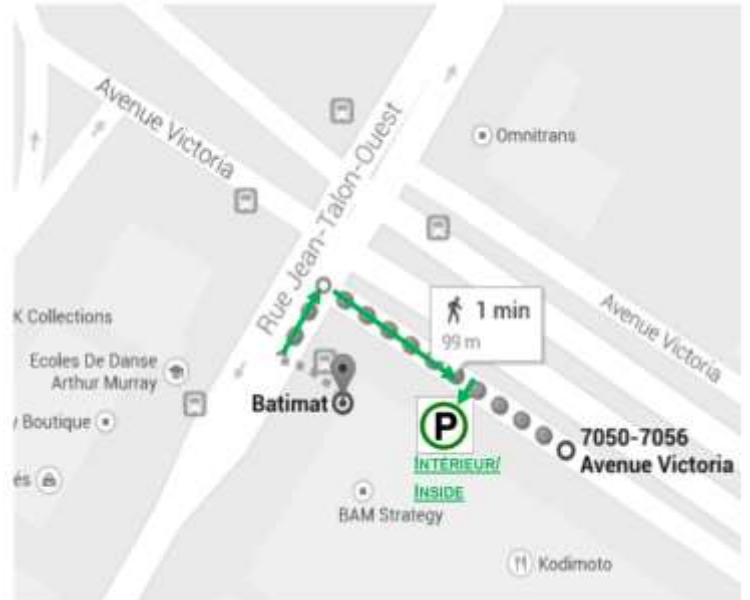

Batimat

4790, rue Jean-Talon W, Montreal (Qc)

Phone : (514) 735-5747

Fax : (514) 735-9688

***Indoor parking available