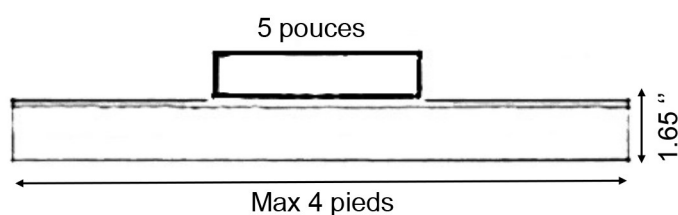

### Montage:

Le montage se fait directement sur la boîte de jonction.

### Table de commande / Spécification

| Modèle  | Longueur    | Lentille         | Canopy                             | DEL** | Couleur   | Volts  |
|---------|-------------|------------------|------------------------------------|-------|---|--------|
| NTWL-66 | max 4 pieds | PC polycarbonate | Rond / Carré<br>Aluminium Ra / Sqa | HP60  | 3000K 10W/m -1006lm/m<br>4000K 10W/m -1070lm/m<br>5000K 10W/m -1006lm/m | 120V * |