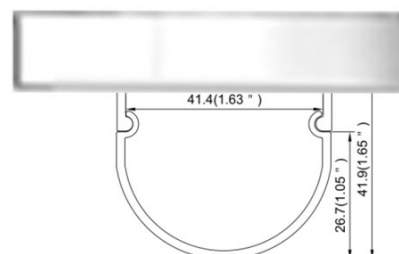

Projet :	Date :
No Cat. :	Type :
Notes :	Volts :

Le luminaire NTWL-66' demi cercle au DEL avec un diffuseur blanc 180° et assemblé sur un support de montage fixe " canopy" mural, vanité ou application au plafond.

Ce luminaire est offert en plusieurs longueurs mais 4 pieds et moins et est offert en 3 couleurs 3000K, 4000K et 5000K. Le ou les blocs d'alimentation sont assemblés dans le canopy donc fonctionnant sur 120VAC non dimmable

Bâti:

Ce profilé est en aluminium anodisé de haute précision acceptant une source maximum 20 watts selon la longueur choisie.

Lentille:

La lentille diffusant à 180° en polycarbonate blanc s'installant par pression sur le profilé d'aluminium.

La lentille contrôle l'éblouissement tout en masquant les DEL

Montage:

Le montage se fait directement sur la boîte de jonction.

Composantes électriques et électroniques:

Diodes de haute qualité testées (LM80) et certifiées pour un cycle de vie de 60,000 heures (L80).

Toutes les composantes sont homologuées selon les normes de sécurité en vigueur et re-testées selon notre propre protocole de durabilité. Toutes les composantes excèdent les normes en vigueur.

Homologation:

Conforme à la norme ANSI/UL UL-1598

Certifié à la norme CAN/CSA 22.2-9.0

Table de commande / Spécification

Modèle	Longueur	Lentille	Canopy	DEL**	Couleur	Volts
NTWL-66	max 4 pieds	PC polycarbonate	Rond / Carré Aluminium Ra / Sqa	HP60	3000K 10W/m -1006lm/m 4000K 10W/m -1070lm/m 5000K 10W/m -1006lm/m	120V *

* power supply inséré dans canopy

* Consulter l'usine pour les longueurs spéciales.

Natech Industrie

3154 boulevard Industriel, Laval, QC, H7L 4P7 T: (450) 629-1169, F: (450) 629-1168, www.natechlighting.com, info@natechlighting.com

Cette spécification est valide en date du 2022-05 et est sujette à changement sans préavis. Veuillez confirmer avec le manufacturier avant de placer une commande. Droit de reproduction ©2014 Natech Industrie. Tous droits réservés.