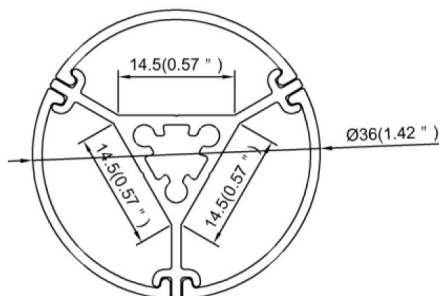

Table de commande / Spécification

Modèle	Barre	Longueur	Lentille	Montage	DEL**	Couleur	Volts	Option
NTALB	T36				HP60		24 volts	
		1000 mm 2000 mm XX mm*	PC Polycarbonate BK Noir PC	CS Cable de suspension *		3000K 10W/m -100lm/m pour chaque côté 4000K 10W/m -107lm/m pour chaque côté 5000K 10W/m -100lm/m pour chaque côté		NTALB-T36-X NTALB-T36-L NTALB-T36-T NT-CANOPY NOIR, ALU OU BLANC

Natech Industrie

1995 Francis Hughes, Laval, Qc H7S 2G2 T: (450) 629-1169, F: (450) 629-1168, www.natechlighting.com, service@natechlighting.com

Cette spécification est valide en date du 2022-09 et est sujette à changement sans préavis. Veuillez confirmer avec le fabricant avant de placer une commande. Droit de reproduction ©2014 Natech Industrie. Tous droits réservés.