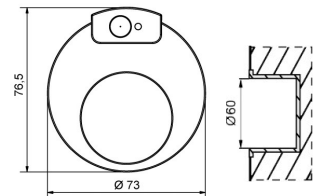

02 Standard

1. Collant 3M

Ou

2. plaque à visser

02 Détecteur de mouvement intégré

### Table de commande / Spécification

Modèle	Installation	Voltage	Fonction (s)	Bâti fini	Couleur
NTWL	01	1 (12volts)			
	02= Muna		1- Standard 6- Détecteur de mouvement intégré	1- Aluminium 2- Acier inoxydable 3- Graphite 4- Or 5- Blanc 6- Noir	1- Blanc froid 2- Blanc chaud 7- Blanc neutre 6- RGB