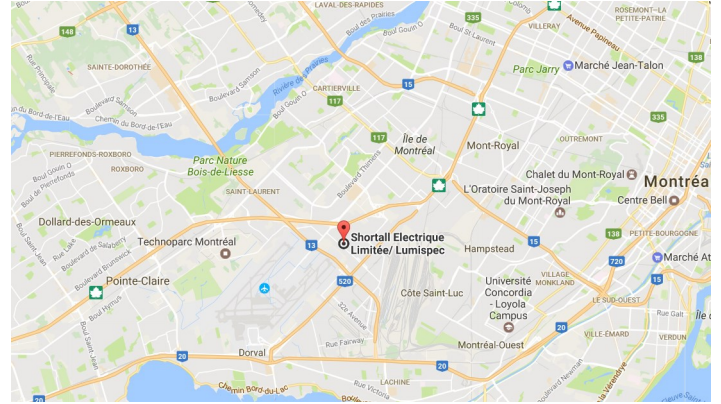

Shortall electric / Lumispec

665 Montée de Liesse
St-Laurent, Qc
Canada, H4T 1P5

Téléphone: (514) 788-4888
Télécopieur: (514) 344-0490